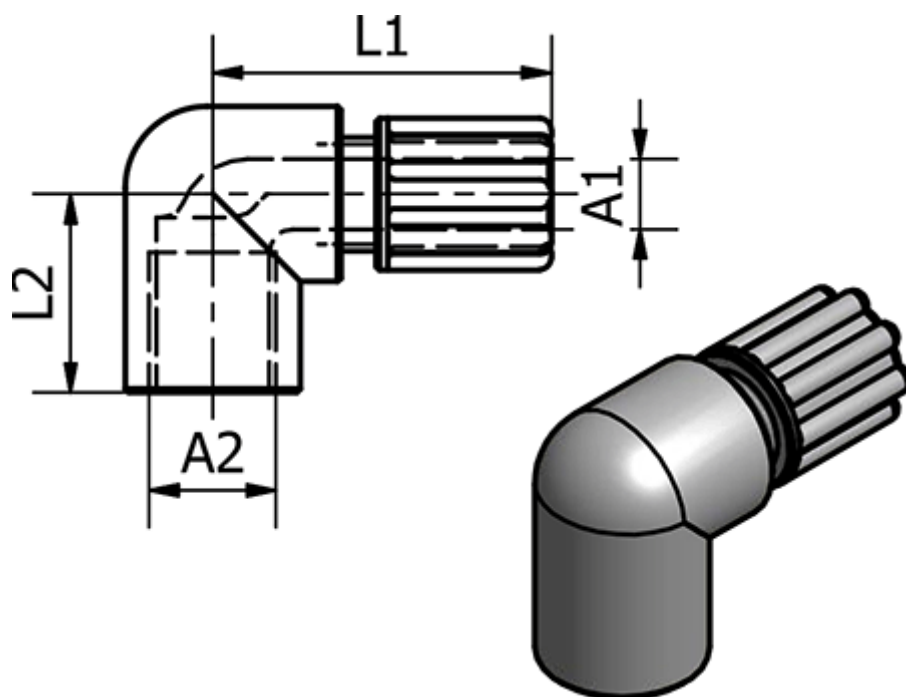

Varenummer: 58615012  
Beskrivelse: Push-on 150.12, Ø6/8 - G 1/4"  
Vinkel

## Mål

Gevind A2	= G 1/4"
L1	= 32
L2	= 20
Udvendig slangediameter A1	= 6/8